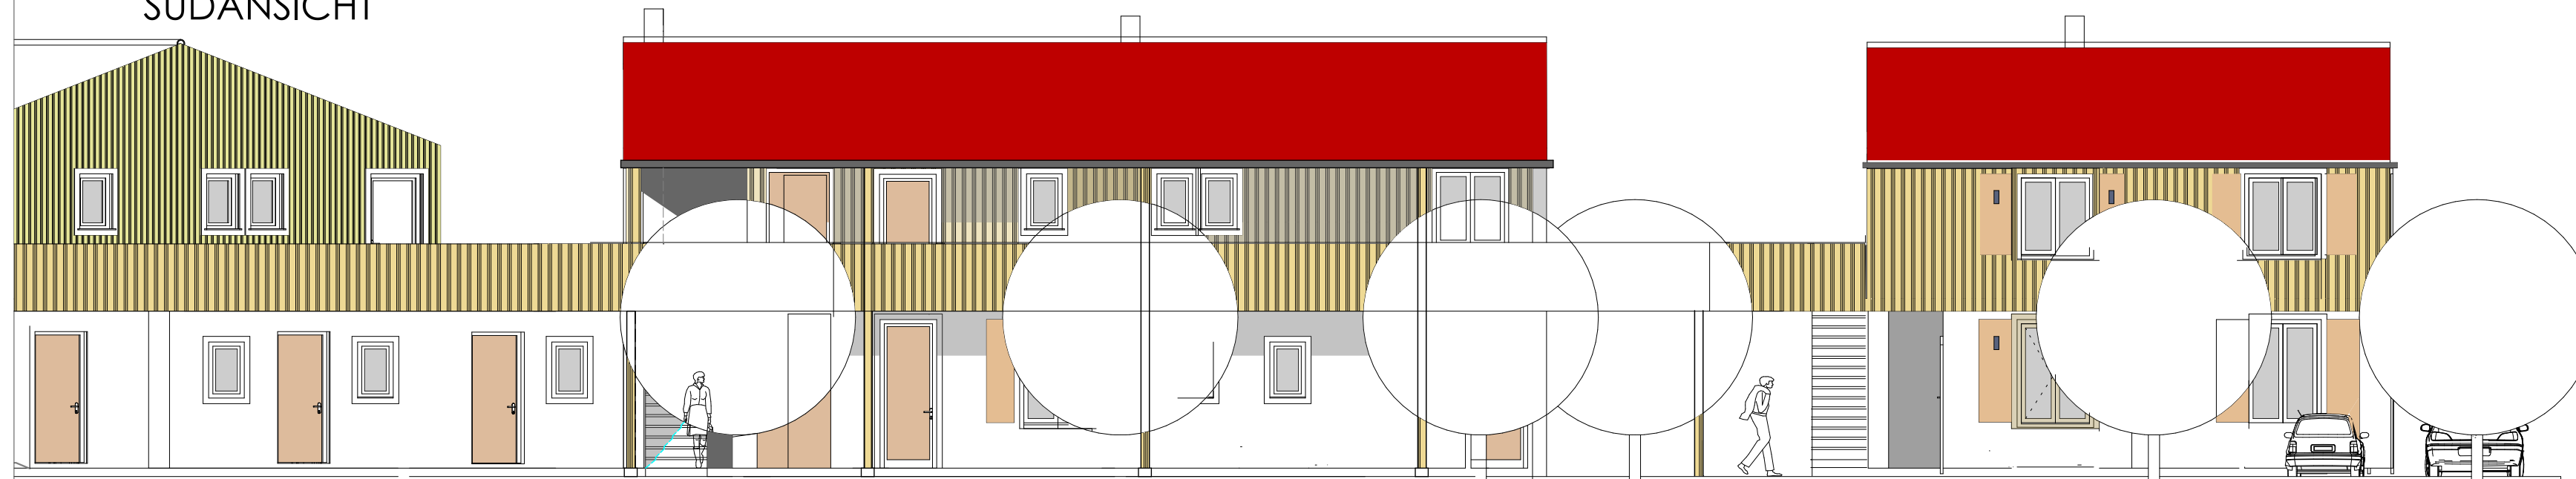

SÜDANSICHT

SCHNITT Verbindungsbau

NORDANSICHT

SCHNITT MITTELHAUS

SCHNITT HAUS WEST

SCHNITT HAUS OST

Bauvorhaben: Neubau einer Wohnhausgruppe

Bauherrschaft: Weitblick GmbH & Co KG  
Elisabeth Lay, Johannes Waiditschka  
Ripperg 1  
74523 Schwäbisch Hall

Bauort: Schwäbisch Hall  
Vogelholz  
Teilfläche von Flst. 1000

für die Bauherrschaft

Architekt: Schwäbisch Hall, den .....

ANSICHTEN  
SCHNITTE