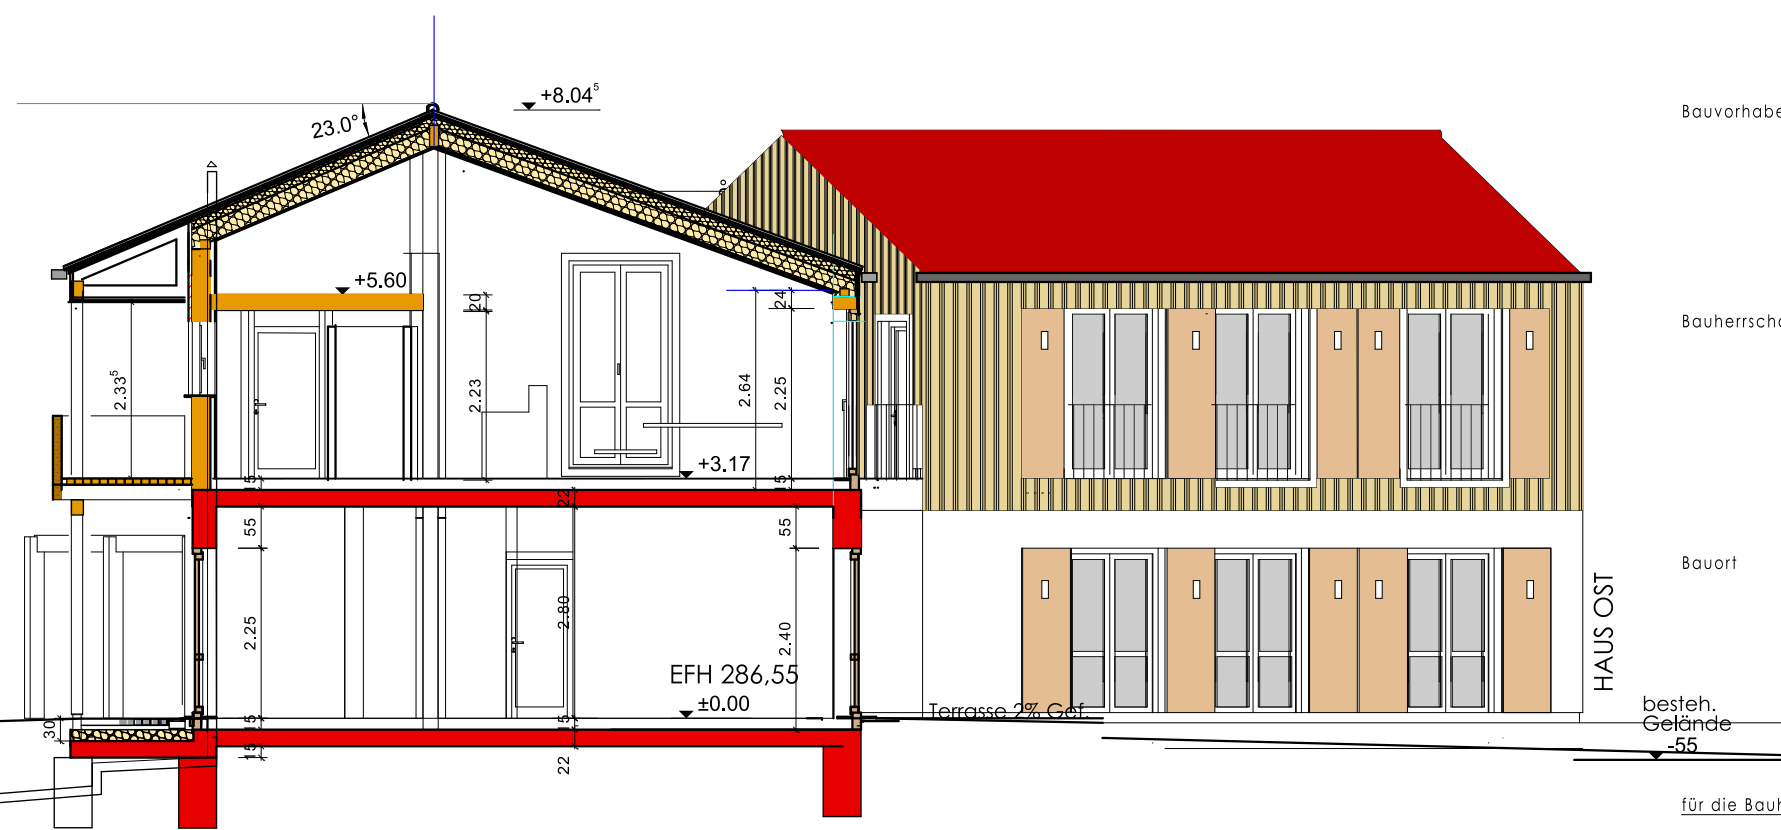

SÜDANSICHT

SCHNITT Verbindungsbau

NORDANSICHT

SCHNITT MITTELHAUS

SCHNITT HAUS WEST

SCHNITT HAUS OST

Bauvorhaben: Neubau einer Wohnhausgruppe

Bauherrschaft: Weitblick GmbH & Co KG  
Elisabeth Lay, Johannes Waiditschka  
Ripperg 1  
74523 Schwäbisch Hall

Bauort: Schwäbisch Hall  
Vogelholz  
Teilfläche von Flst. 1000

für die Bauherrschaft

Architekt: Schwäbisch Hall, den .....

ANSICHTEN  
SCHNITTE