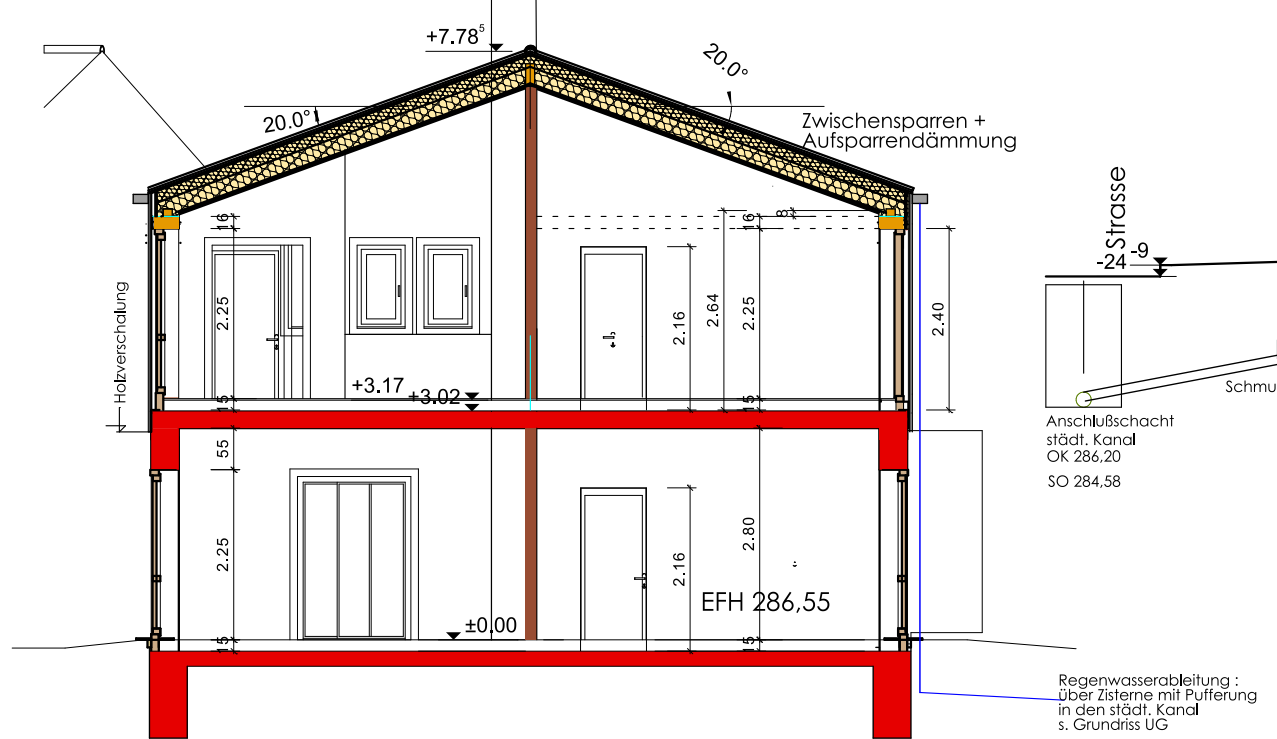

SÜDANSICHT

SCHNITT Verbindungsbau

NORDANSICHT

SCHNITT MITTELHAUS

SCHNITT HAUS WEST

SCHNITT HAUS OST

Bauvorhaben: Neubau einer Wohnhausgruppe

Bauherrschaft: Weitblick GmbH & Co KG  
Elisabeth Lay, Johannes Waiditschka  
Ripperg 1  
74523 Schwäbisch Hall

Bauort: Schwäbisch Hall  
Vogelholz  
Teilfläche von Flst. 1000

für die Bauherrschaft

Architekt: Schwäbisch Hall, den .....

ANSICHTEN  
SCHNITTE