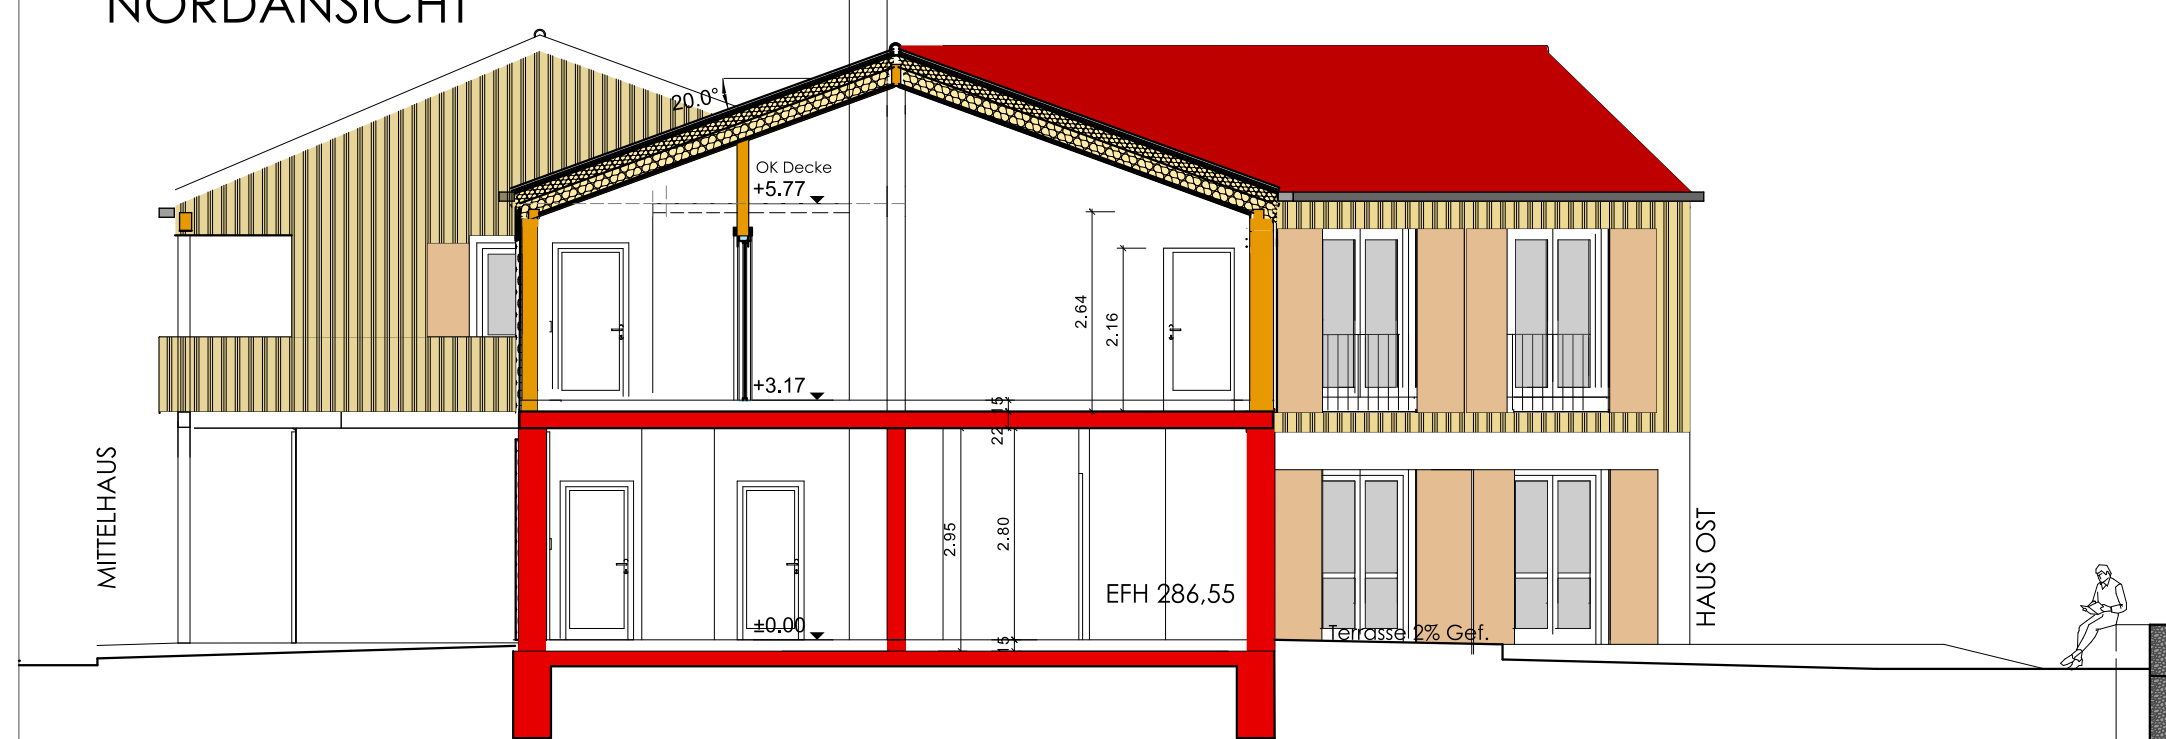

SÜDANSICHT

SCHNITT Verbindungsbau

NORDANSICHT

SCHNITT MITTELHAUS

SCHNITT HAUS WEST

SCHNITT HAUS OST

Bauvorhaben: Neubau einer Wohnhausgruppe

Bauherrschaft: Weitblick GmbH & Co KG  
Elisabeth Lay, Johannes Waiditschka  
Ripperg 1  
74523 Schwäbisch Hall

Bauort: Schwäbisch Hall  
Vogelholz  
Teilfläche von Flst. 1000

für die Bauherrschaft

Architekt: Schwäbisch Hall, den .....

ANSICHTEN  
SCHNITTE